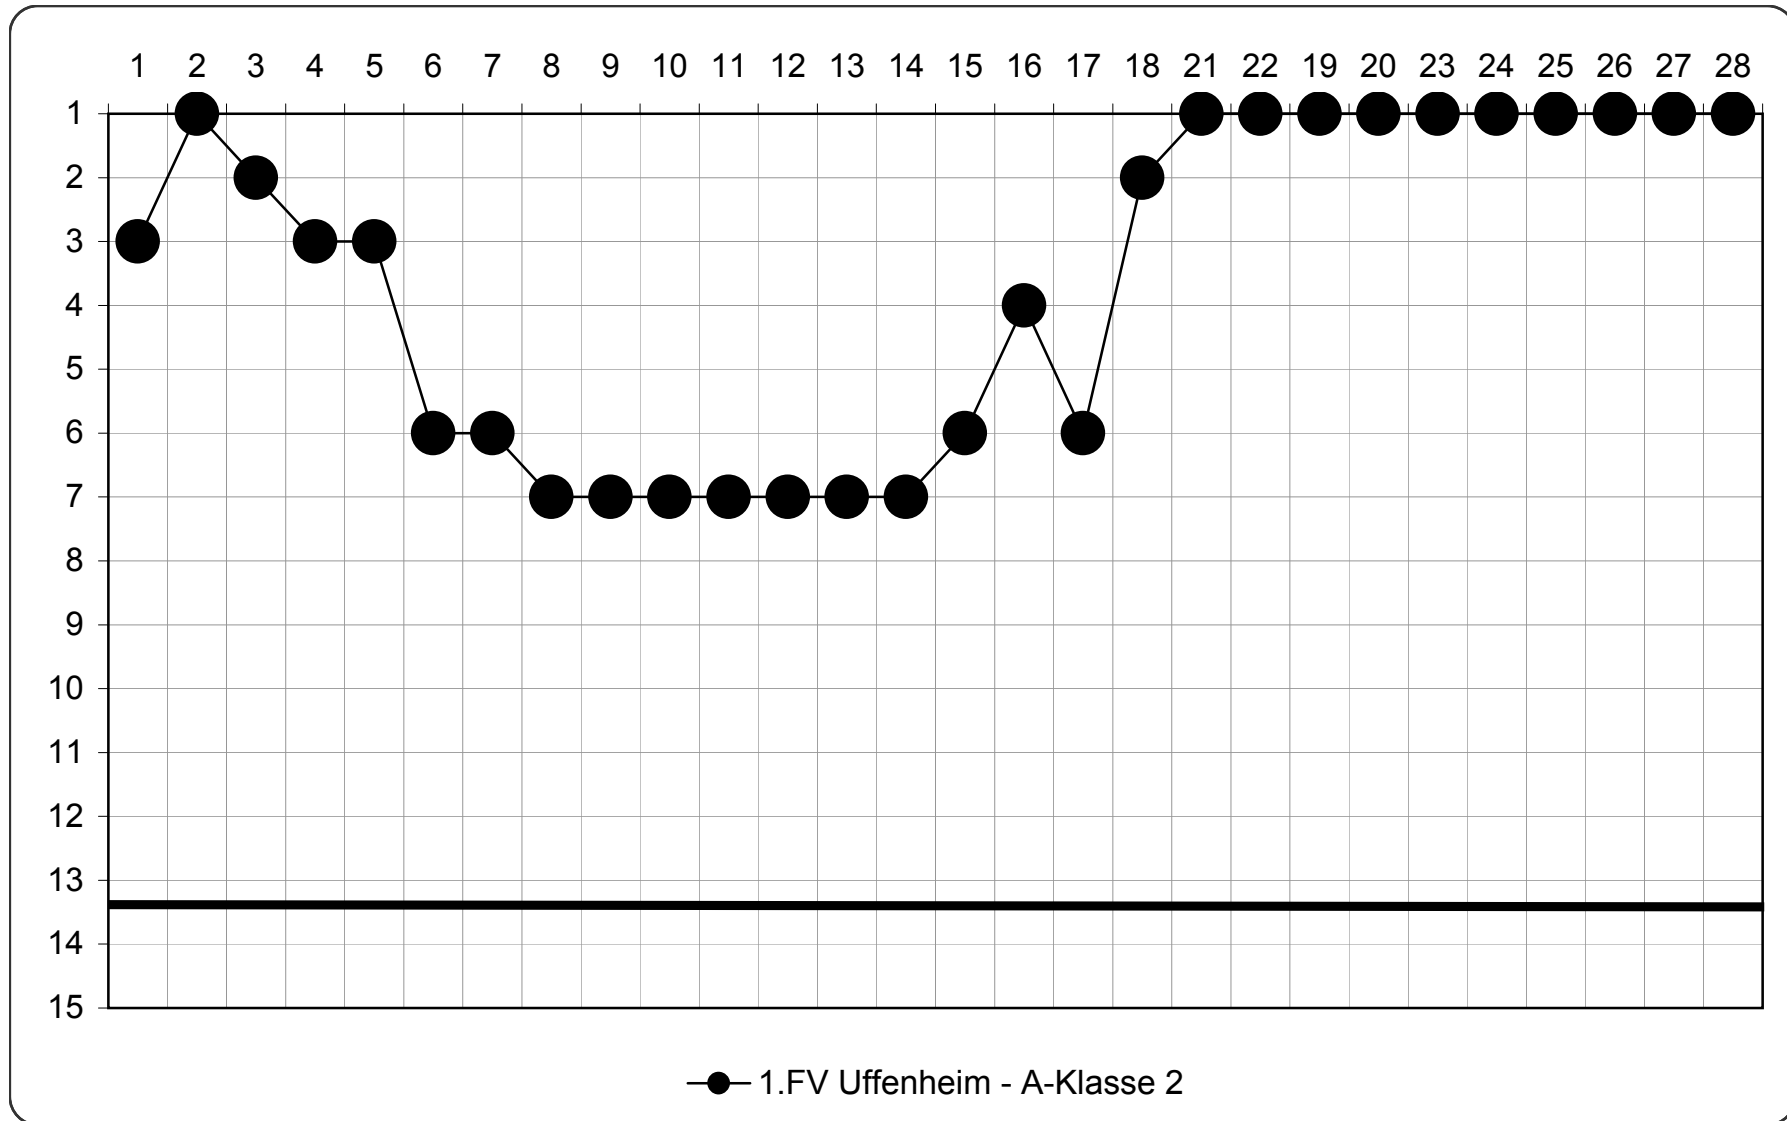

A-Klasse 2 - 2010 / 2011

A-Klasse 2 - Saison 2010 / 2011

😊	3	0	Hörber - Hoog - Lüdtke	Ickelheim	08.08.10
😊	7	0	Böbendorfer U (2) - Hoog (2) - Ahmed - Dürr - Rostig	Oberndorf	15.08.10
				spielfrei	22.08.10
😊	1	1	Ahmed	Markt Taschendorf	05.09.10
😞	2	3	Popp - Dehler	Münchsteinach	12.09.10
😊	2	0	Oppelt C - Dürr	Scheinfeld	18.09.10
😊	1	1	Ahmed	Weigenheim II	03.10.10
😞	6	7	Dürr (3) - Rostig (2) - Hoog	Dietersheim	10.10.10
😊	1	0	Rostig	Mausdorf	17.10.10
😊	4	0	Böbendorfer U - Hoog - Ahmed - Dehler	Thierberg	24.10.10
😊	2	0	Ahmed - Böbendorfer U	Wilhelmsdorf	31.10.10
😊	4	1	Ahmed (2) - Böbendorfer U - Dürr	Unteraltenbernheim	14.11.10
😊	3	0	Kerwagen (2) - Oppelt C	Ickelheim	21.11.10
😊	1	0	Ahmed	Markt Taschendorf	27.03.11
😊	1	1	Lenhart	Unteraltenbernheim	01.04.11
😊	5	0	Ahmed (3) - Lenhart - Bilke B	Münchsteinach	03.04.11
😊	4	2	Lenhart (2) - Bilke B - Ahmed	Egenhausen	08.04.11
😊	2	1	Dürr - Hoog	Scheinfeld	10.04.11
😊	3	1	Karabulut (3)	Markt Bibart	15.04.11
😊	5	0	Ahmed (2) - Dürr - Hümmer - Zeller	Egenhausen	17.04.11
😊	3	0	Ahmed - Dürr - Kerwagen	Oberndorf	23.04.11
				spielfrei	25.04.11
😊	3	1	Lenhart (2) - Ahmed	Weigenheim II	29.04.11
😊	2	2	Dürr - Dehler	Dietersheim	08.05.11
😊	1	1	Kerwagen	Mausdorf	15.05.11
😊	9	0	Dehler (3) - Dürr (2) - Lenhart (2) - Oppelt M - Ahmed	Thierberg	22.05.11
😊	1	0	Lenhart	Wilhelmsdorf	27.05.11
😊	3	2	Lenhart - Dürr - Grötsch	Markt Bibart	05.06.11