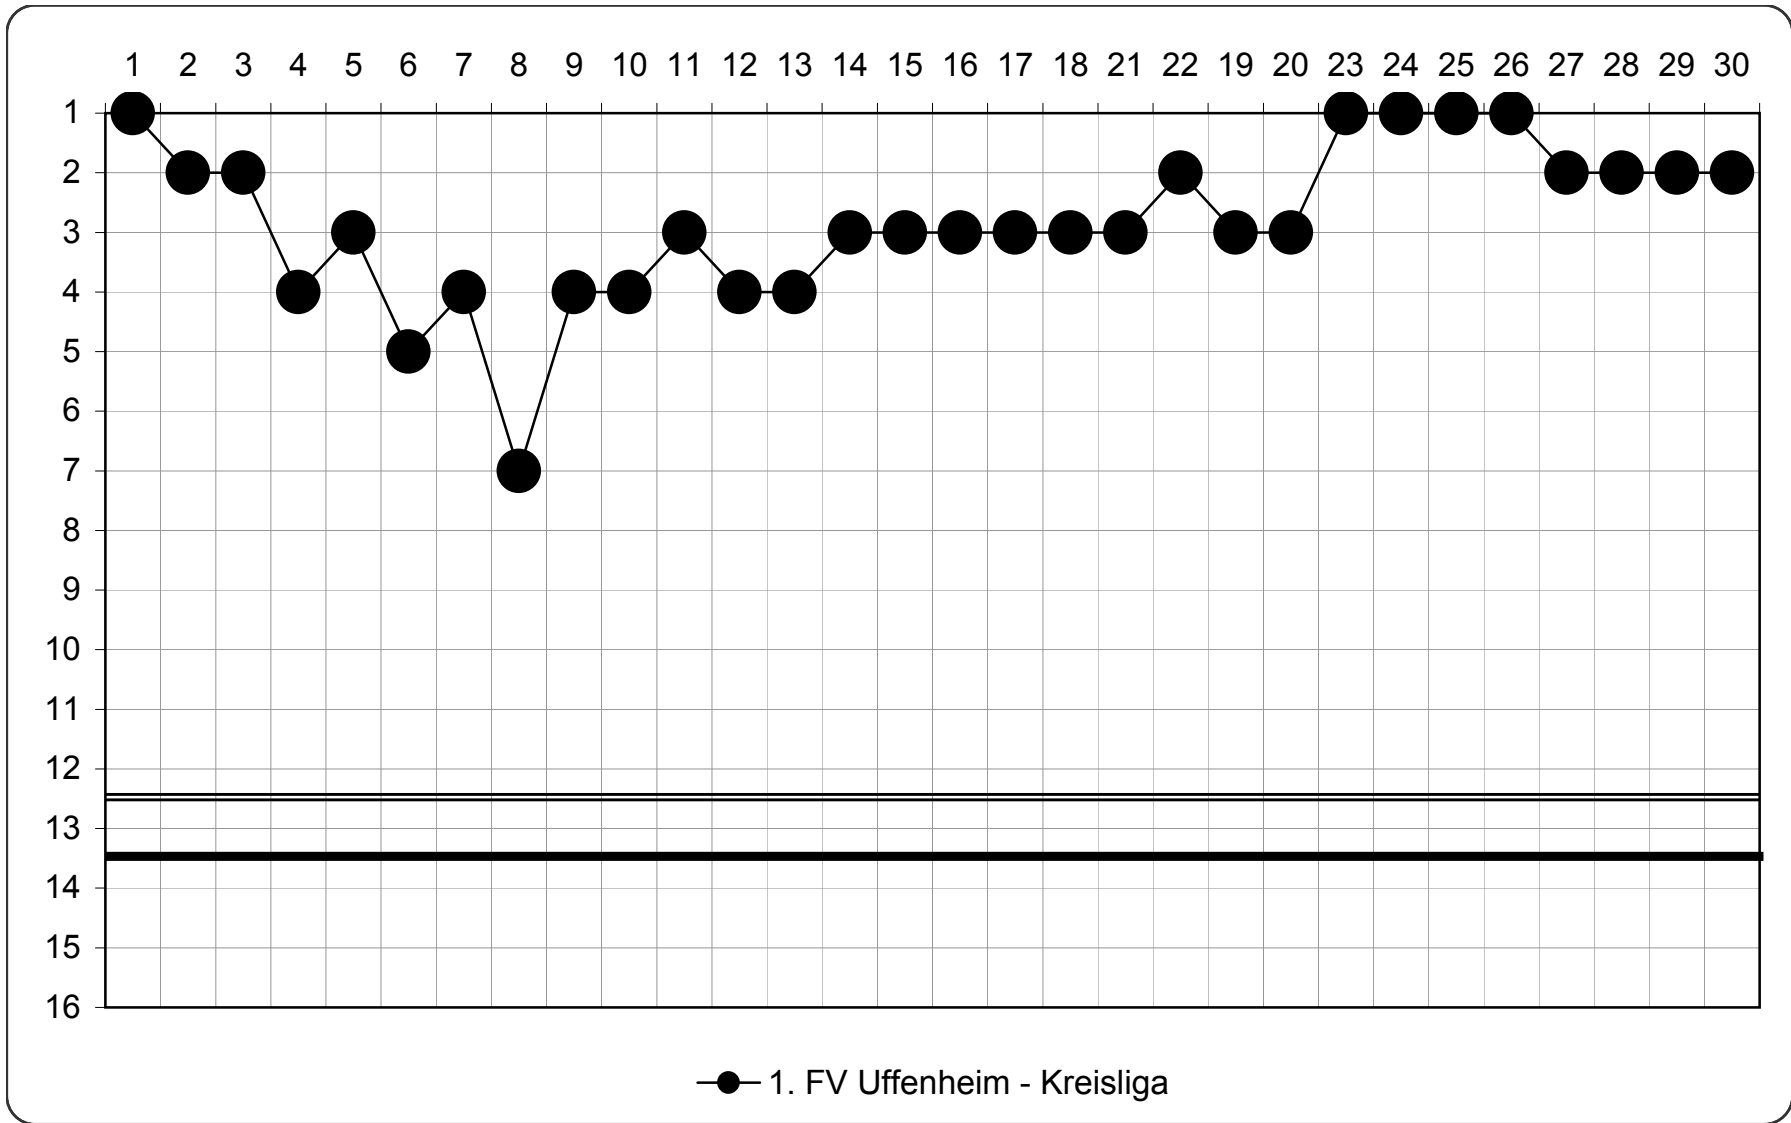

Kreisliga - 2010 / 2011

Kreisliga - Saison 2010 / 2011

😊	6	0	Bößendörfer R (2) - Zeller - Karabulut (2) - Göttfert C	Ammerndorf	08.08.10
😬	4	4	Bößendörfer R (2) - Karabulut - Fleischer	Dürrwangen	15.08.10
😊	6	3	Bößendörfer R (3) - Fleischer - Karabulut (2)	Herrieden	22.08.10
😬	1	3	Zeller	Markt Weiltingen	29.08.10
😊	3	0	Bößendörfer R (2) - Fleischer	Rothenburg II	05.09.10
😬	1	2	Göttfert C	Ornbau	12.09.10
😊	2	0	Ruck - Bößendörfer R	Arberg	18.09.10
😬	1	5	Fleischer	Bechhofen	26.09.10
😊	6	2	Bößendörfer R (2) - Fleischer (2) - Göttfert C - Göttfert M	Wassertrüdingen	03.10.10
😊	3	0	Fleischer (2) - Albig	Dinkelsbühl	10.10.10
😊	2	1	Fleischer (2)	Weigenheim	17.10.10
😬	3	3	Bößendörfer R (2) - Wiederer	Schnelldorf	24.10.10
😊	3	1	Bößendörfer R (2) - Göttfert C	Merkendorf	31.10.10
😊	2	0	Göttfert C - Ruck	Elpersdorf	07.11.10
😊	3	2	Fleischer (3)	Neuhof / Zenn	14.11.10
😊	5	1	Göttfert C (3) - Fleischer (2)	Ammerndorf	21.11.10
😬	1	1	Karabulut	Neuhof / Zenn	13.03.11
😊	3	2	Bößendörfer R (2) - Fleischer	Markt Weiltingen	20.03.11
😬	0	2	-	Rothenburg II	27.03.11
😊	3	2	Bößendörfer R - Schumann - Fleischer	Ornbau	03.04.11
😬	0	0	-	Arberg	10.04.11
😊	4	1	Bößendörfer R (3) - Fleischer	Bechhofen	17.04.11
😊	6	3	Bößendörfer R - Fleischer (2) - Zeller - Karabulut - ET	Dürrwangen	23.04.11
😊	3	0	Göttfert C (2) - Fleischer	Herrieden	25.04.11
😊	5	1	Bößendörfer R (2) - Fleischer (2) - Karabulut	Wassertrüdingen	30.04.11
😊	2	1	Bößendörfer R - Karabulut	Dinkelsbühl	08.05.11
😬	2	2	Bößendörfer R - Wiederer	Weigenheim	15.05.11
😊	5	0	Albig - Schumann - Karabulut - Fleischer - Ruck	Schnelldorf	22.05.11
😊	7	0	Bößendörfer R (4) - Fleischer (2) - Göttfert C	Merkendorf	29.05.11
Witterungsbedingt abgebrochen. Da keine Platzierungsänderungen mehr möglich waren, wurde das Spiel vom Verband - einvernehmlich - nicht mehr angesetzt,				Elpersdorf	05.06.11