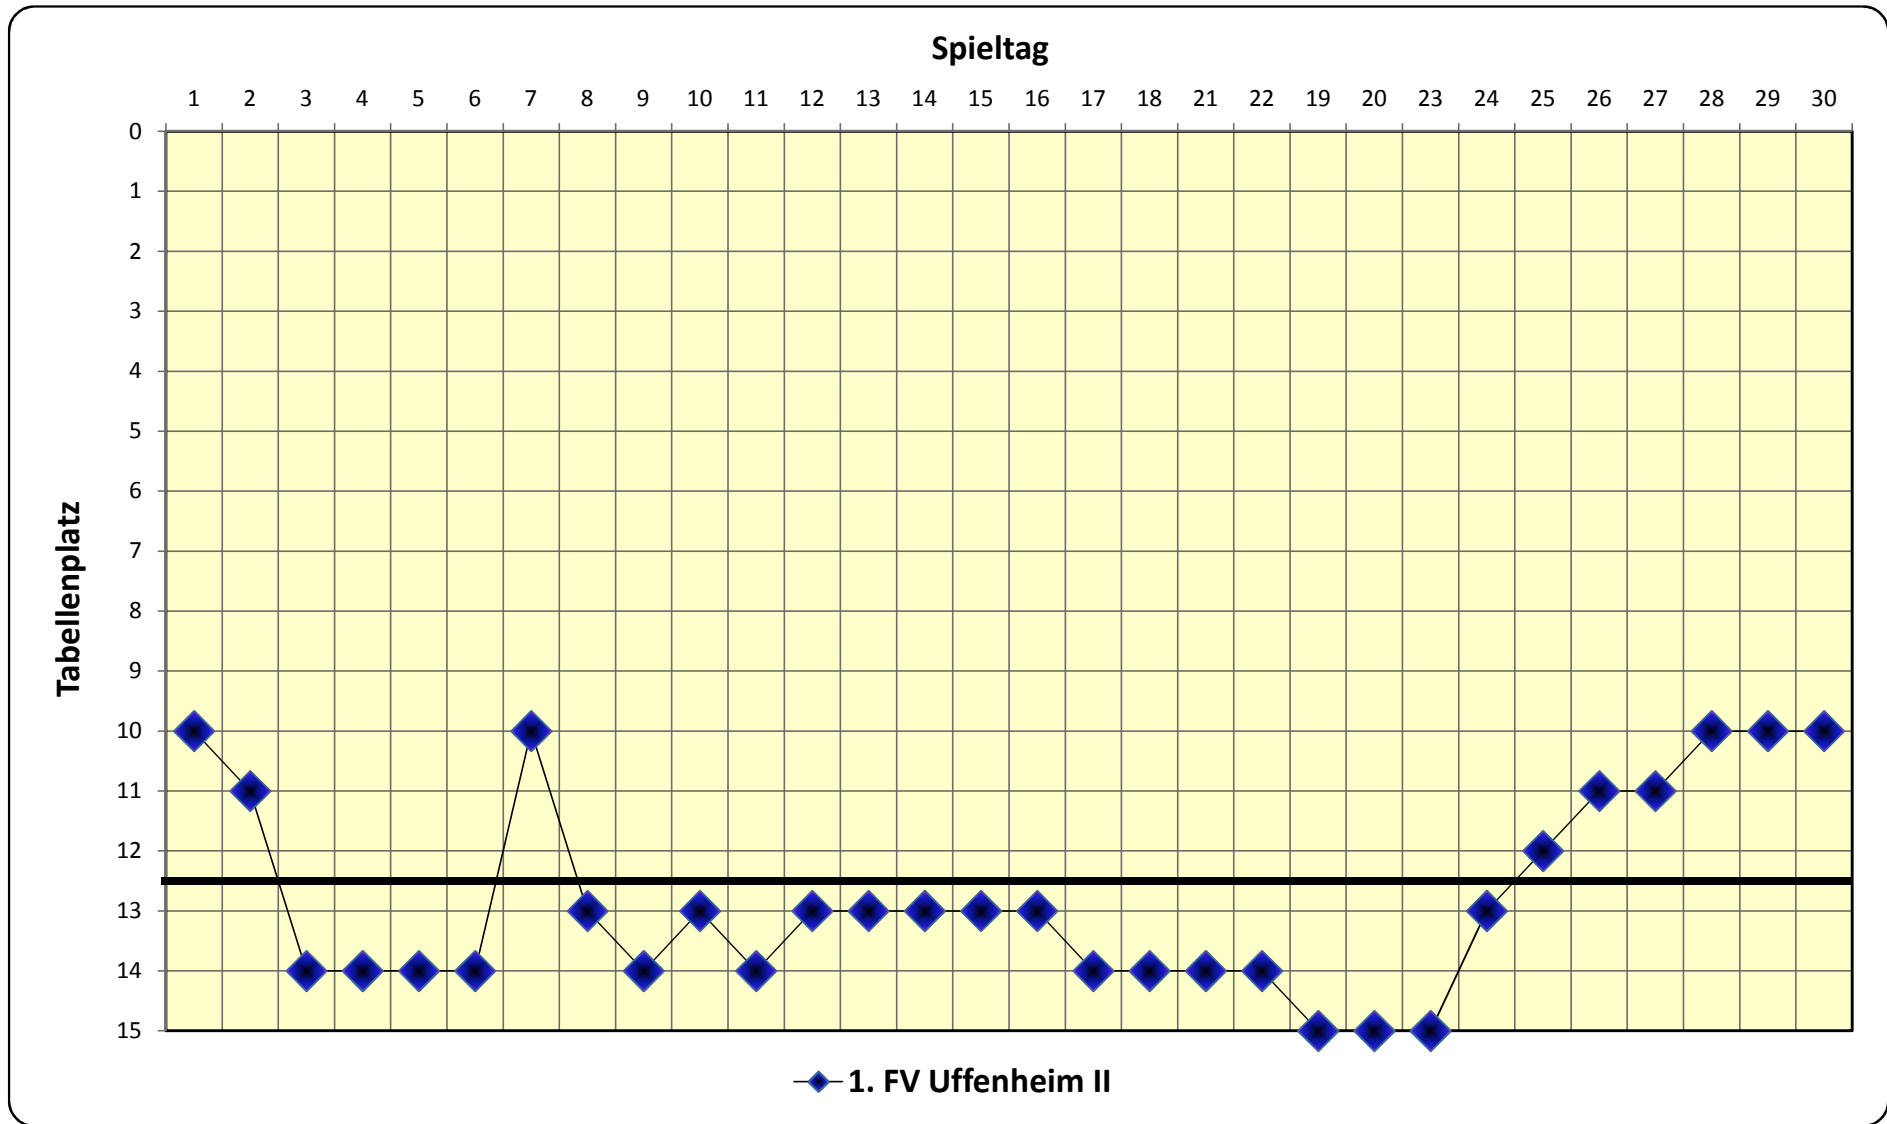

SPIELER-EINSATZ

KK / 2011-2012

Kreisklasse 1	Platz			11				
	Spiele			27		gelb	gelb rot	rot
	Punkte			33				
	Tore			51	66	21	1	0
	gewonnen			9				
	remis			6				
	verloren			12				
eingesetzte Spieler				Einsätze	Tore	G	G/R	R
1	Böhm	Michael	0818	25	0	1	0	0
2	Lüdtke	Oliver	0581	24	3	0	0	0
3	Roth	Markus	0852	24	0	3	0	0
4	Drumm	Christian	0118-5664	22	5	1	0	0
5	Dürr	Wolfgang	0361	22	2	0	0	0
6	Oppelt	Martin	0118-5661	20	10	4	0	0
7	Hümmer	Michael	0320	20	1	2	0	0
8	Bilke	Benjamin	0488	20	0	1	1	0
9	Zeller	Marcel	0582	20	0	2	0	0
10	Oppelt	Christian	0796	16	0	0	0	0
11	Suchanka	Christian	0586	16	0	1	0	0
12	Hoog	Philipp	0477	15	2	0	0	0
13	Dehler	Martin	0790	14	0	1	0	0
14	Schurz	Marco	0421	13	1	0	0	0
15	Hess	Tobias	0853	10	0	0	0	0
16	Ahmed	Osman	0873	9	5	0	0	0
17	Karabulut	Selim	0061-4838	8	9	2	0	0
18	Bilke	Stefan	0461	8	0	0	0	0
19	Dornberger	Peter	0440	6	2	0	0	0
20	Hörber	Martin	0119-0969	6	1	0	0	0
21	Kerwagen	Fabian	0625	6	1	0	0	0
22	Böbendorfer	Ronny	0892	5	4	0	0	0
23	Emeneth	Erik	0639	5	1	1	0	0
24	Ismail Jumaa	Aram	0290-3152	5	0	0	0	0
25	Keller	Andreas	0375	5	0	0	0	0
26	Pröschel	Thomas	0784	5	0	0	0	0
27	Lenhart	Sven	0121-4134	4	2	0	0	0
28	Albig	Steffen	0061-2923	4	1	0	0	0
29	Franz	Andre	0635	4	0	0	0	0
30	Vorlaufer	Erik	0689	2	1	0	0	0
31	Bauer	Tobias	0684	2	0	1	0	0
32	Geißbarth	Sven	0118-2164	2	0	1	0	0
33	Kerwagen	Simon	0626	2	0	0	0	0
34	Schumann	Felix	0890	2	0	0	0	0
35	Zakel	Dietmar	0471	2	0	0	0	0
36	Huck	Josh-Lee	0059-0807	1	1	0	0	0
37	Drumm	Alexander	0742	1	0	0	0	0
38	Famararz	Godarzi	0266-7934	1	0	0	0	0
39	Göttfert	Jürgen	0121-4228	1	0	0	0	0
40	Grötsch	Dominik	0671	1	0	0	0	0
41	Hoesch	Bastian	0667	1	0	0	0	0
42	Krämer-Klopfer	Dominik	0841	1	0	0	0	0

SAISON-VERLAUF

KK / 2011-2012