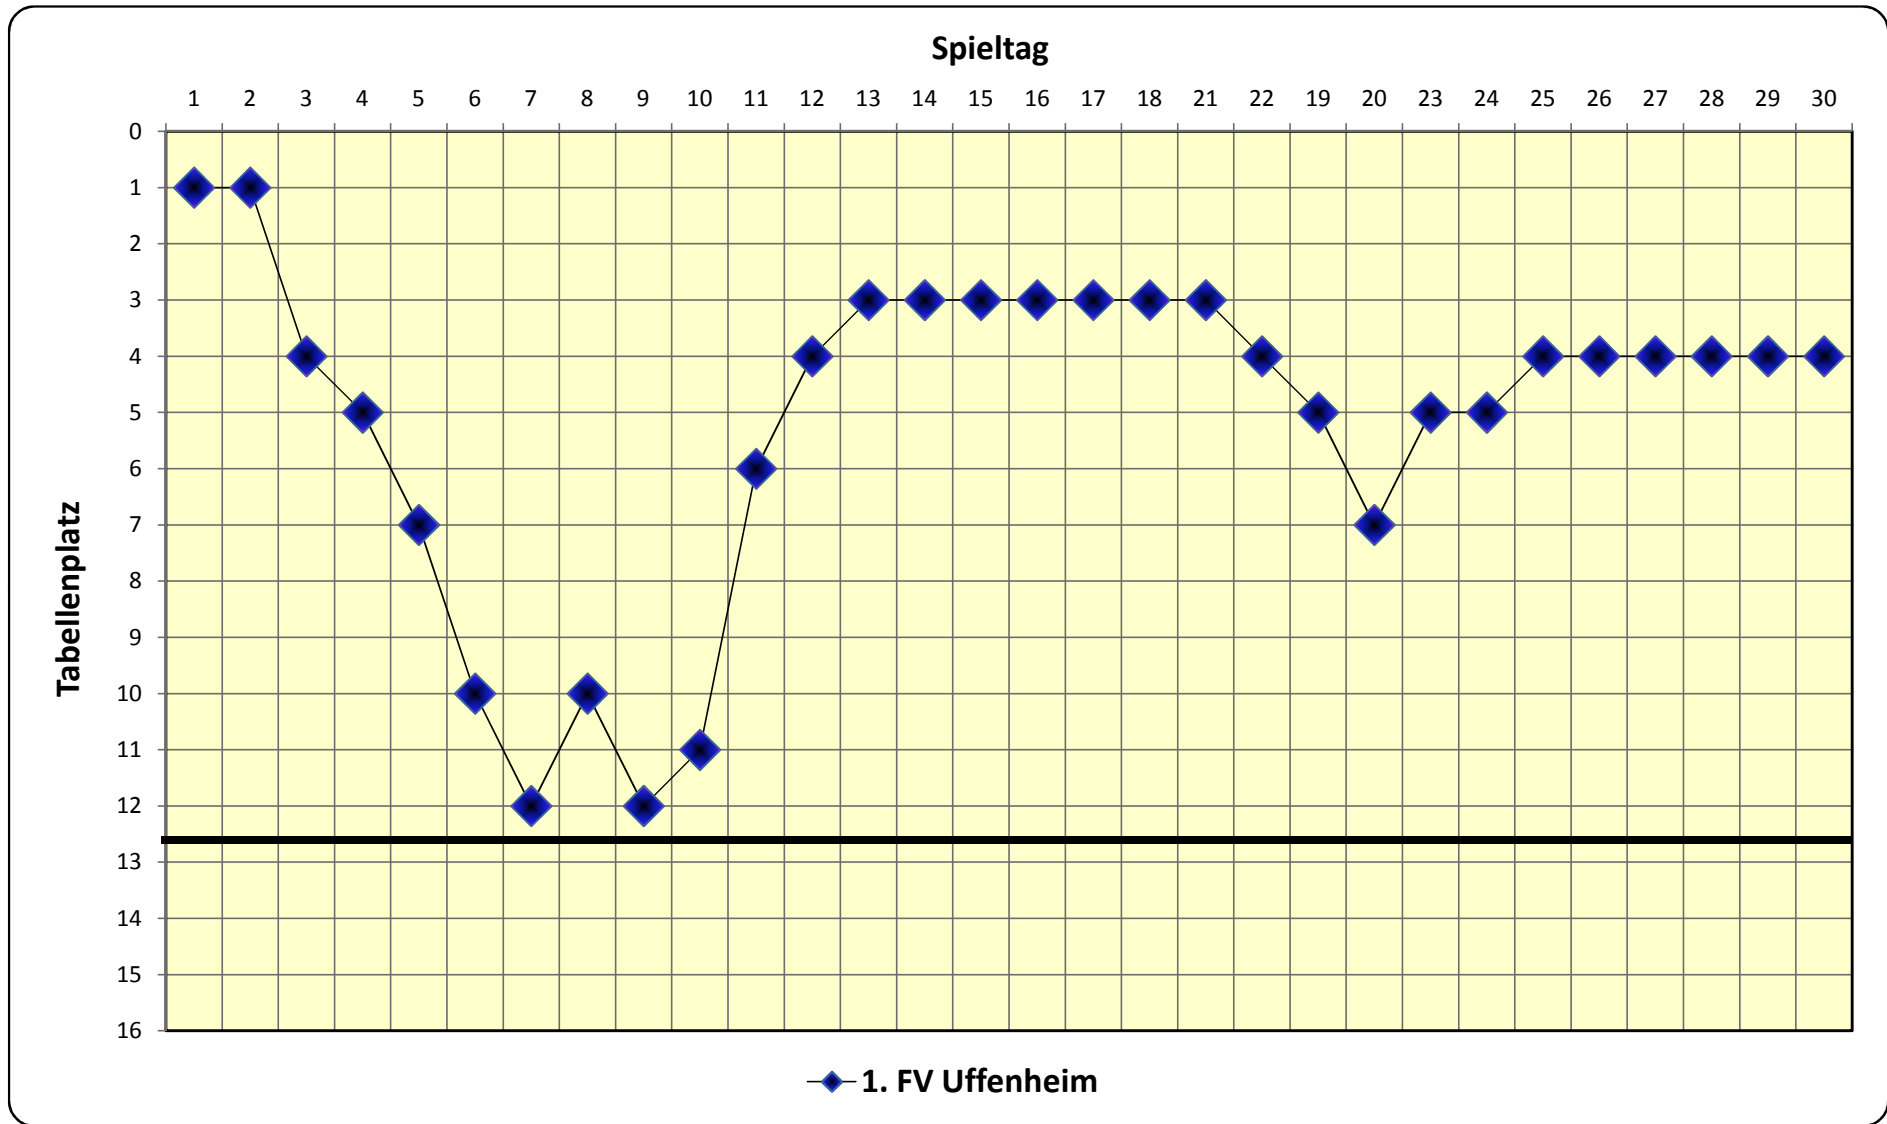

SPIELDATEN

BZL / 2011-2012

😊	5	2	Bößendörfer R - Bößendörfer U (2) - Fleischer - Özpelit	Neuendettelsau	31.07.
😊	6	2	Bößendörfer R (4) - Bößendörfer U - Fleischer	Bad Windsheim	07.08.
😞	1	4	Fleischer	Aufkirchen	13.08.
😬	1	1	Göttfert M	Winkelhaid	21.08.
😞	2	4	Fleischer - Karabulut	Ornbau	28.08.
😞	0	3	-	Nürnberg Süd	04.09.
😞	3	5	Bößendörfer R (2) - Fleischer	Büchenbach	10.09.
😊	7	1	Bößendörfer R (3) - Drumm C - Fleischer (2) - Göttfert C	Neumarkt II	18.09.
😞	1	2	Göttfert C	Berching	25.09.
😊	1	0	Göttfert C	Feuchtwangen	02.10.
😊	5	1	Bößendörfer R - Fleischer (3) - Ruck	Solnhofen	09.10.
😊	1	0	Bößendörfer R	Rothenburg	15.10.
😊	3	1	Bößendörfer R (2) - Dornberger	Ansbach / Eyb	23.10.
😊	4	0	Fleischer - Göttfert C (2) - Zeller	Großschwarzenlohe	30.10.
😊	2	1	Bößendörfer R - Fleischer	Weißenburg	06.11.
😊	5	2	Bößendörfer R (2) - Fleischer - Göttfert C - Ruck	Neuendettelsau	13.11.
😬	2	2	Bößendörfer R - Karabulut	Bad Windsheim	19.11.
😞	1	3	Bößendörfer R	Aufkirchen	27.11.
😬	1	1	Fleischer	Winkelhaid	04.03.
😞	2	3	Bößendörfer U - Karabulut	Ornbau	11.03.
😞	2	6	Bößendörfer U - Lenhart	Nürnberg Süd	17.03.
😊	2	0	Sportgericht - (4 : 5) : Karabulut - Oppelt M (2) - Ruck	Büchenbach	25.03.
😊	3	2	Bößendörfer R - Göttfert C - Karabulut	Neumarkt II	01.04.
😊	6	2	Bößendörfer R (2) - Bößendörfer U - Fleischer (3)	Berching	07.04.
😞	1	4	Göttfert J	Feuchtwangen	15.04.
😊	3	2	Fleischer (3)	Solnhofen	21.04.
😊	5	1	Fleischer (4) - Karabulut	Rothenburg	29.04.
😞	0	4	-	Ansbach / Eyb	06.05.
😊	3	1	Fleischer (2) - Karabulut	Großschwarzenlohe	13.05.
😞	1	2	Göttfert M	Weißenburg	20.05.

SAISON-VERLAUF

BZL / 2011-2012