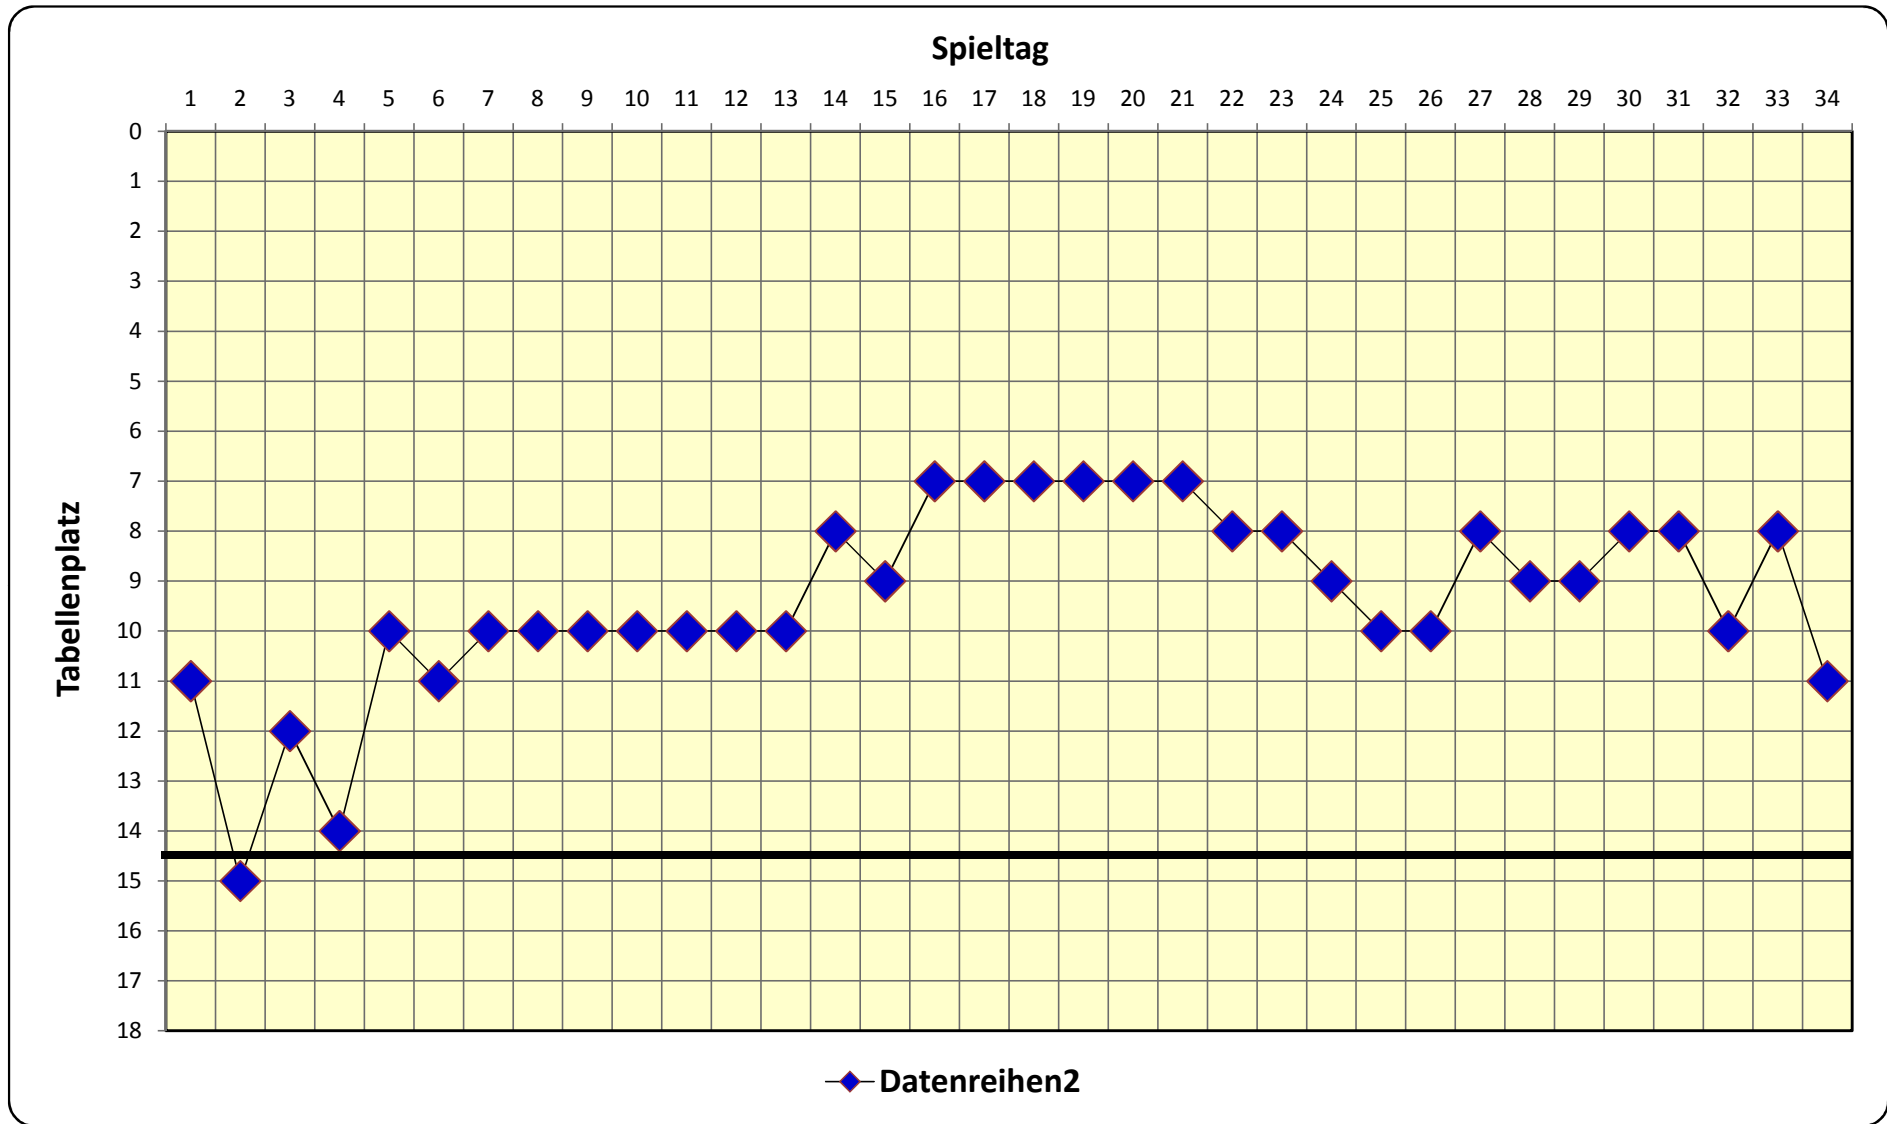

SAISON-VERLAUF

BZL / 2012-2013

HISTORIE

1.FV Uffenheim 1926 e.V.

1	●											●		●						
2		●																		
3																				
4					●															
5						●														
6							●													
7								●												
8									●											
9																				
10																				
11			●																	
12				●																
13																				
14										●										
15																				
16															●					
17																				
18																				
FVU I	KK	KL	KL	KL	KL	KL	KL	KL	KL	KL	KK	KK	KL	KL	BZL	KL	KL	BZL	BZL	BZL
	1	2	11	12	4	3	6	7	6	14	12	1	5	1	16	7	2	4	11	
Trainer	Erdmann	Schüssler	Schüssler Theuerlein	Theuerlein	Bär	Bär	Sträßer	Sträßer Erdmann	Knetsch	Knetsch	Meyer	Heinrich	Heinrich	Heinrich Veeh	Heinrich Veeh	Sturz	Sturz	Sturz	Volkamer	Volkamer
Saison	1994 1995	1995 1996	1996 1997	1997 1998	1998 1999	1999 2000	2000 2001	2001 2002	2002 2003	2003 2004	2004 2005	2005 2006	2006 2007	2007 2008	2008 2009	2009 2010	2010 2011	2011 2012	2012 2013	2013 2014